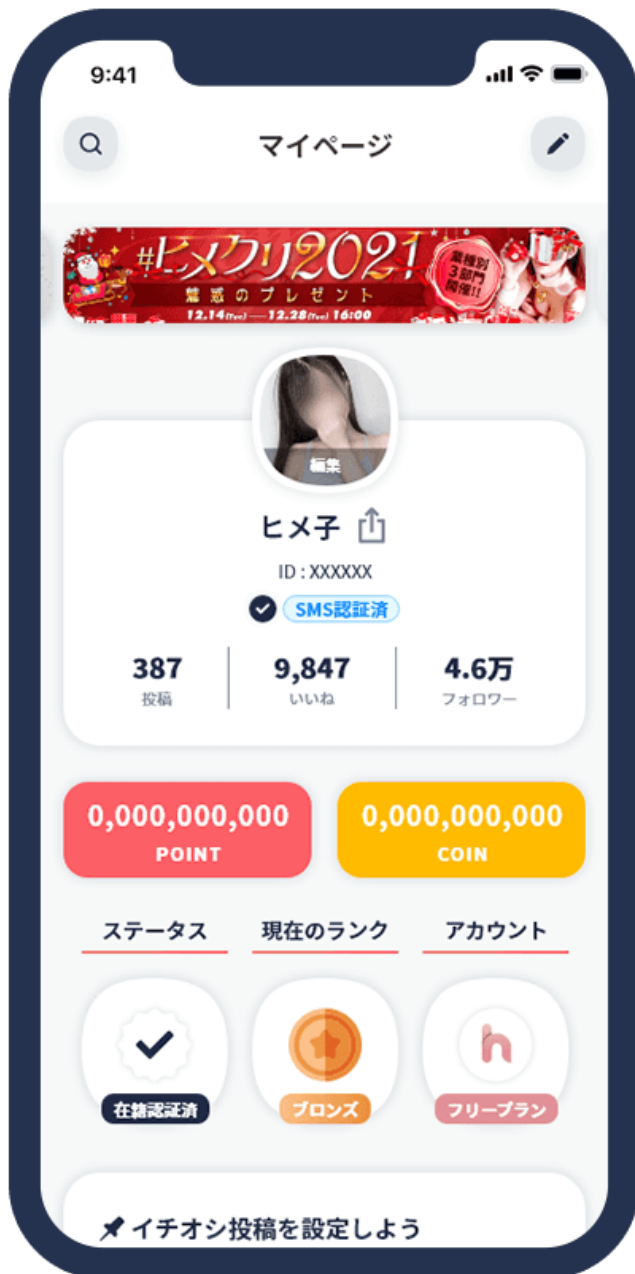

Ver.1.2.2

配信キャスト向け 使い方マニュアル

04 | マイページ

誰でもかんたんスタートガイド

直接
いつでも、稼げる。

自分をもっと魅力的に

直接と秘密のトークで
集客UP!

h HIME
CHANNEL

業界初 はたらくヒメの動画配信SNS

マイページ

★ マイページ内の各種機能について

マイページ

配信キャスト用マイページについて

マイページを 使いこなそう

配信者ランク、保有コイン数の確認、プロフィール情報の編集・設定などをはじめ、投稿や出勤情報、ポイントやフォロワー管理もマイページから行えます。

また、QRカードの作成といった様々な機能をご利用いただけます。

マイページ

マイページ説明

SMS認証済アイコン
電話番号(SMS)認証が完了すると表示されます。

プロフィール編集
プロフィール画像・基本情報の編集を行えます。

シェアボタン
各SNSへのシェア、プロフィール用QRコードを表示できます。

保有ポイント数
保有ポイント数が表示されます

保有コイン数
保有コイン数が表示されます。タップするとウォレットページへ遷移します。

9:41
マイページ
#ヒメクリ2021
驚きのプレゼント
12.14(Fri) - 12.28(Fri) 16:00
高確率3部門開催!!
編集
ヒメ子
ID: XXXXXX
SMS認証済
387 投稿 | 9,847 いいね | 4.6万 フォロワー
0,000,000,000 POINT | 0,000,000,000 COIN
ステータス 現在のランク アカウント
在籍認証済 ブロンズ フリープラン
✖️ イチオシ投稿を設定しよう