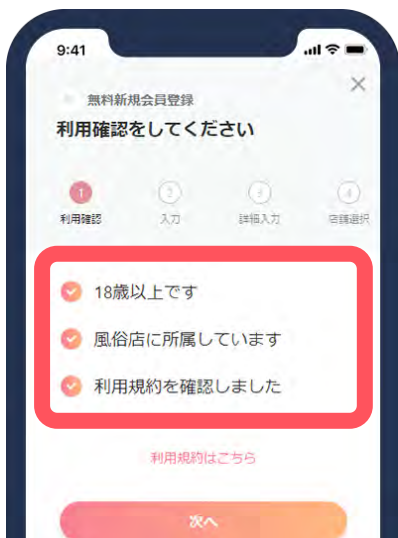

## STEP 1

右上のアイコンをタップすると  
ログインボタンが表示されます  
ログインをタップして下さい

## STEP 2

ログイン画面の右下にある  
**新規会員登録へ**をタップ

新規会員登録へ

### STEP 3

①または②の登録方法を選択

①受信可能な「メールアドレス」を入力し「パスワード」を設定してください

※携帯キャリア専用ドメインは不可となります  
例) docomo.ne.jp、i.softbank.jp など

②Twitter, または Google のアカウントで登録

### STEP 4

ユーザー選択で「配信ユーザ」を選択してください

プロフィール登録へ