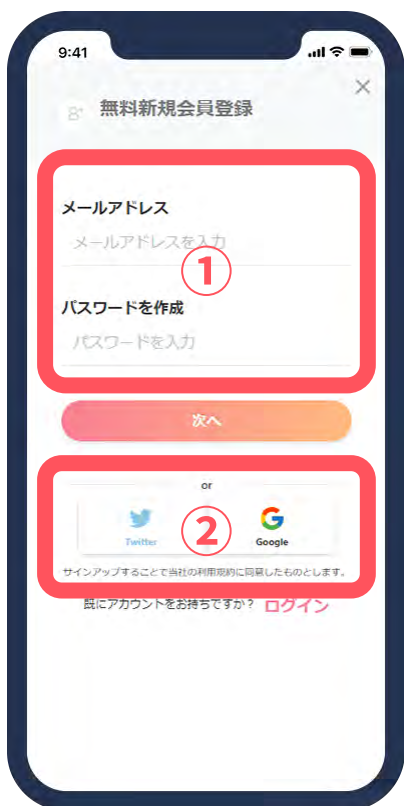

### プロフィールに使用する画像

※マスクをしていてもOK！  
※登録時にスマホで撮影することもできます。

下記にアクセスして、新規登録に進もう

サイトにアクセス <https://lp.hime-channel.com>

## STEP 1

右上のアイコンをタップすると  
ログインボタンが表示されます  
ログインをタップして下さい

## STEP 2

ログイン画面の右下にある  
**新規会員登録へ**をタップ

新規会員登録へ