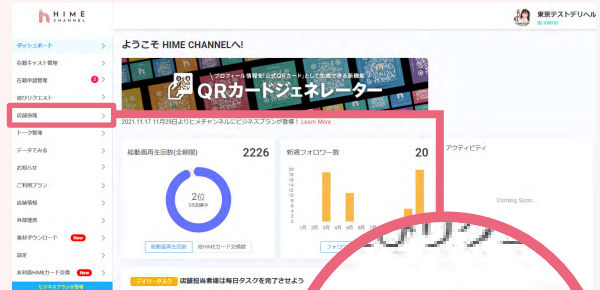

利用方法

手順

1 店舗管理画面

店舗管理画面へログイン

2 店舗投稿

TOPメニューから、
店舗投稿を選択します。

3 新規投稿

新規投稿を選択。

4 投稿画面から投稿

画像・動画の設定やクーポン情報など、
投稿したい内容をカスタマイズして
投稿します。

完了

1 店舗管理画面