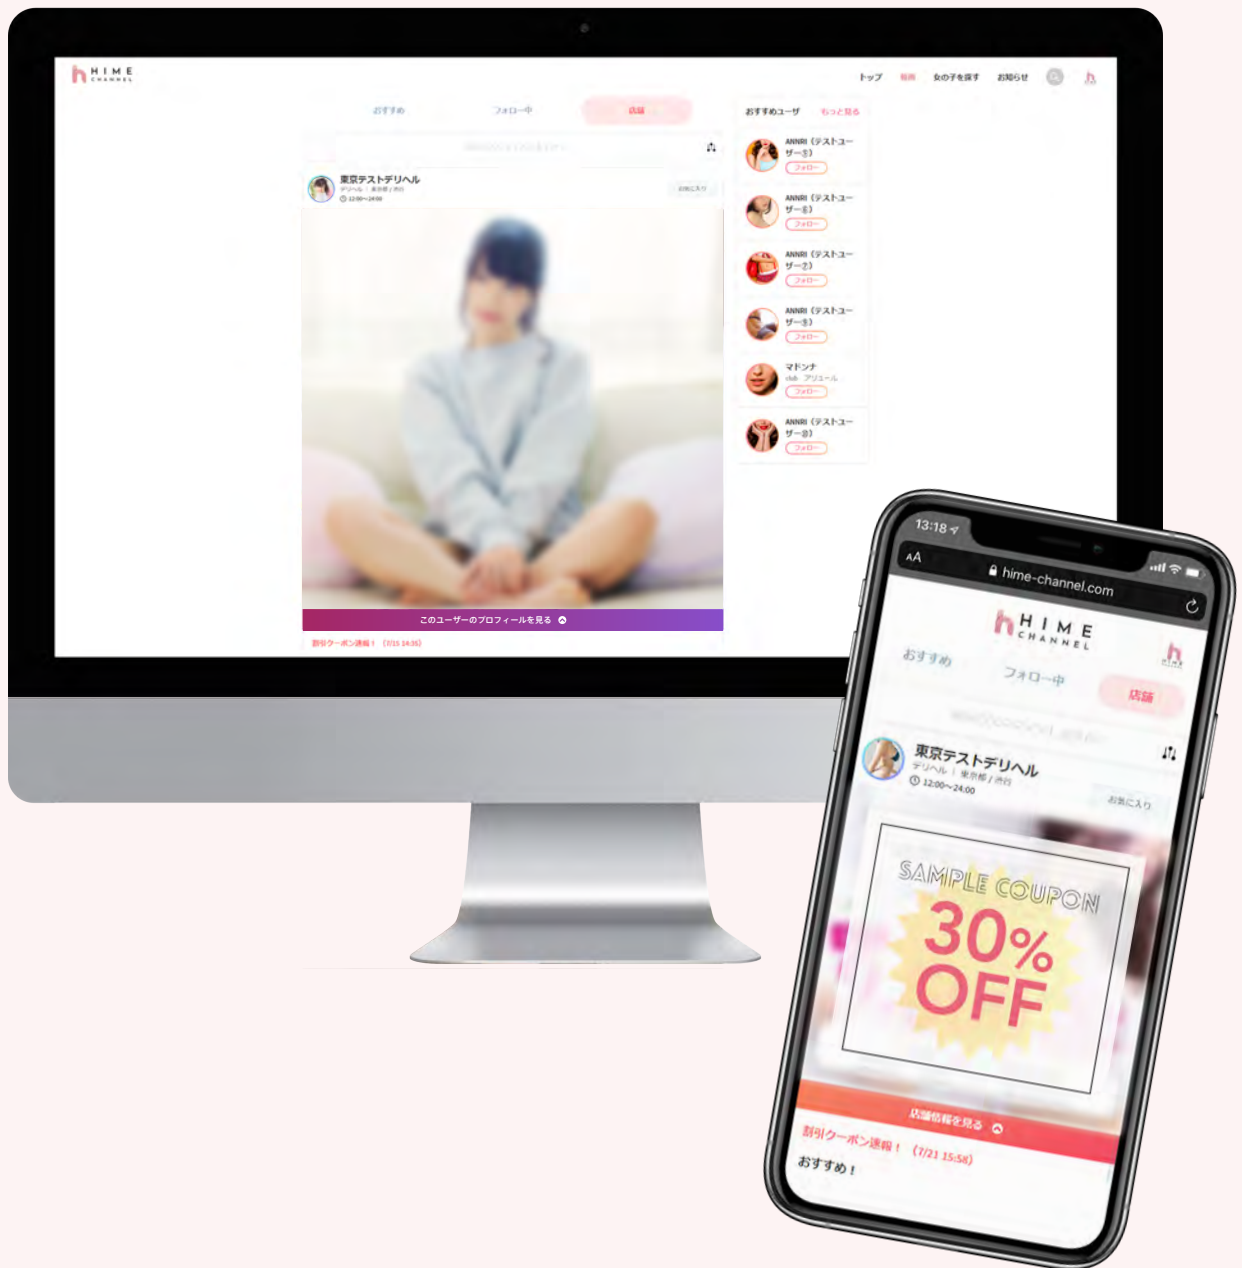

店舗投稿

店舗おススメの女の子や
割引情報などを配信しよう！

ヒメチャンネルへお店が動画・画像を投稿できる
「店舗投稿機能」の提供を開始いたしました！

仕様

画像投稿

枚数

最大3枚まで

推奨サイズ

推奨サイズ

- ① 縦動画の場合：縦 720px 以上
- ② 横動画の場合：横 720px 以上

★縦横比1:1(正方形)で720px以上が、タイムラインでもキレイに表示されるのでオススメです!

POINT!

テキスト

最大500文字まで

※4行目以降は[続きを見る]となるため、最初の3行までにキャッチコピーを入れるのがオススメです!

予約投稿